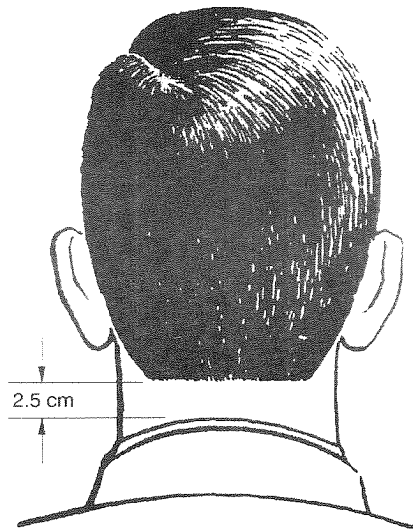

TAPER TRIMMED HAIRCUT CONVENTIONAL
COUPE DE CHEVEUX AMINCIE CONVENTIONNELLE

TAPER TRIM HAIRCUT - STRAIGHT BACK APPEARANCE
COUPE DE CHEVEUX AMINCIE AVEC APPARENCE D'UNE COUPE DROITE

Hair - Male cadets
Cheveux – Cadets

SHORT HAIR STYLE
CHEVEUX COURTS

CURLED HAIR STYLE
CHEVEUX FRISÉS

STRAIGHT HAIR STYLE WITH BUN
CHEVEUX TIRÉS EN CHIGNON

ONE STUD EAR-RING MAY BE WORN
CENTRED IN EACH EAR LOBE
LE PERSONNEL FÉMININ PEUT PORTER
UN BOUTON D'OREILLE AU
CENTRE DE CHACUN DES LOBES